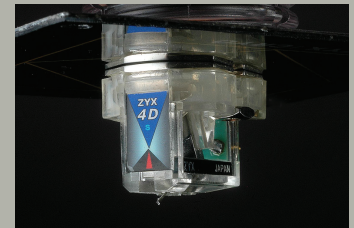

Premiär på
helt unika
produkter

VälLjud

Välkommen
till rum 265,
266 og 208

PS EAR
Designed by Tim de Paravicini

Convergent
Audio
Technology

Rockport
Technologies

AVIDHIFI

Oracle
Tri Planar
ZYX